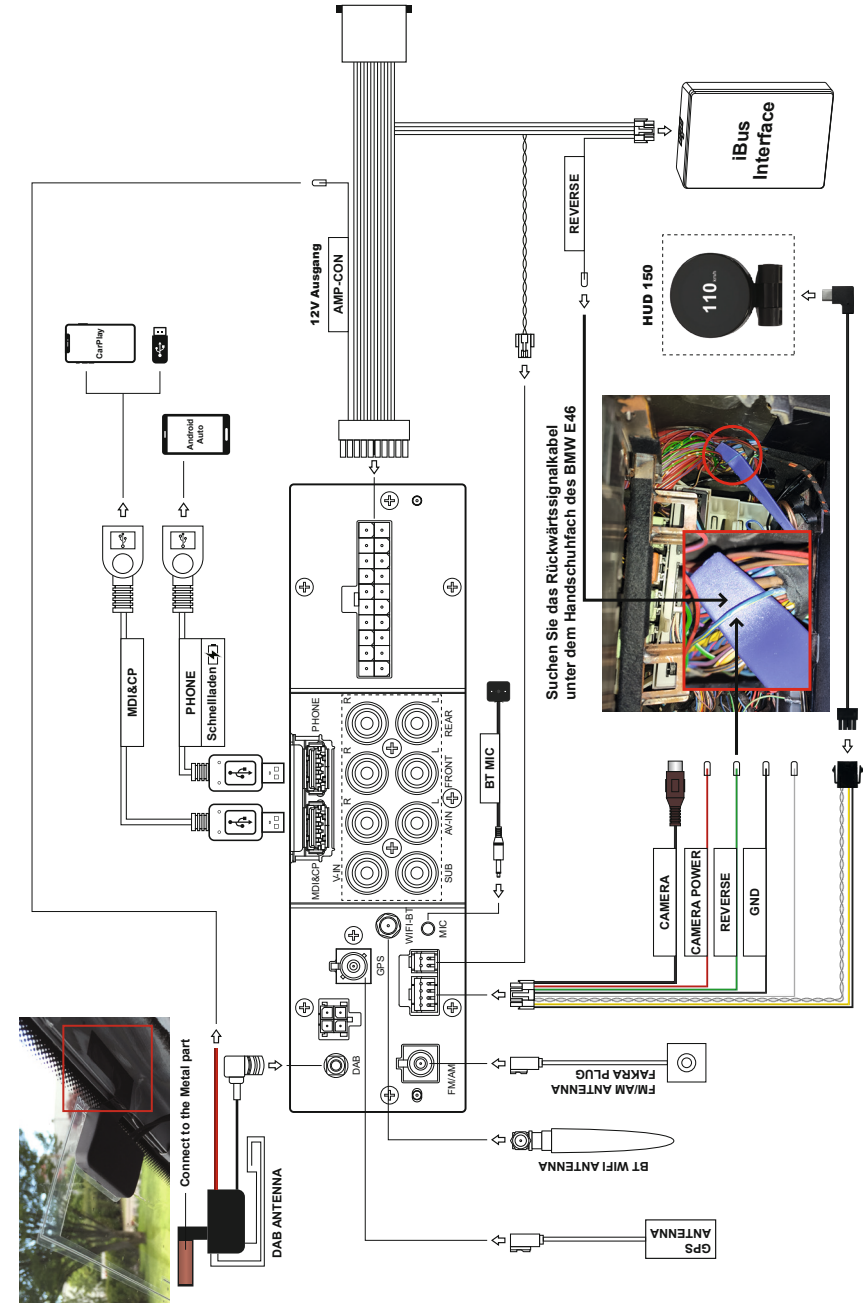

Schnell Anleitung

Installationsvideo Anleitung

Folgen Sie unserem YouTube Channel für Installationsvideos für viele Fahrzeuge.

Youtube channel : Dynavin Europe

E46 / E39 / E53 Schaltplan

Schauen Sie bitte den folgenden Schaltplan für alle Zubehör und Kabelanschlüsse an. Bitte beachten Sie die Verkabelungs- und Installationshinweise für die DAB-Antenne.